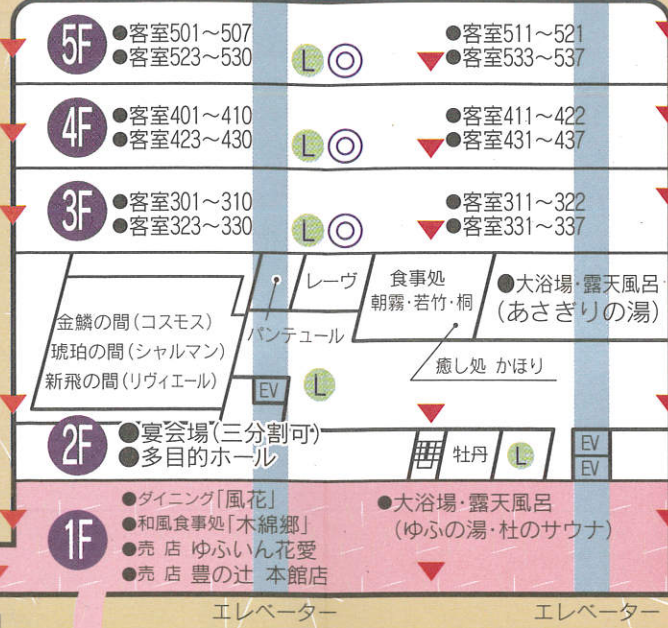

館内案内図

- ▼ ……非常口・非常階段
- EV ……エレベーター
- L ……トイレ
- ◎ ……自動販売機
- ……タバコ自動販売機

施設のご案内

- 和風食事処「木綿郷」
- ダイニング「風花」
- 宴会場(三分割可・披露宴会場)
- 多目的ホール・挙式場「バンテュール」「レーヴ」
- マッサージルーム「癒し処-かほり」(2階) 16:00~23:00 (内線205)

施設のご案内

- ブルワリーレストラン「麦酒館」…(昼食) 11:30~14:00
- 売店「豊の辻 麦酒館店」…7:00~15:00
- スナック「しゃかん家」…20:00~24:00
- 売店「豊の辻 本館店」…7:00~22:00
- 1F ゆふの湯 男湯…15:00~25:00 女湯…5:00~9:30 (杜のサウナ) 15:00~23:30・6:00~8:30
- 2F あさぎりの湯 女湯…15:00~25:00 男湯…5:00~9:30

1階平面図